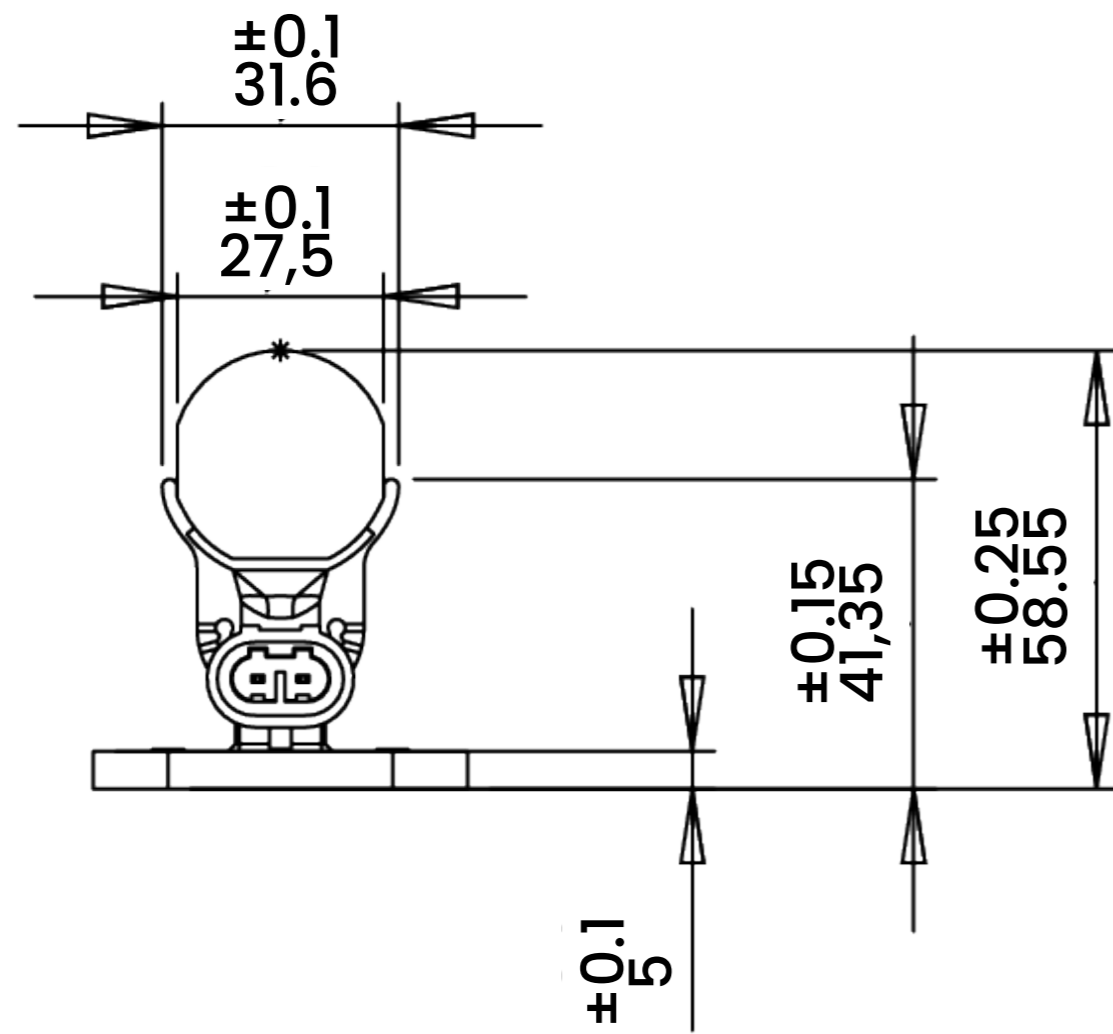

VOLANS[®]v1

VOLANS[®]v2

Volans®v1

Volans®v2

- Volans®v1(24v) : 300mm'den - 3000mm'ye kadar üretilebilir.
- Volans®v2(24v) : 300mm'den - 3000mm'ye kadar üretilebilir.
- Volans®v1(220v) : 500mm'den - 3000mm'ye kadar üretilebilir.
- Volans®v2(220v): 500mm'den - 3000mm'ye kadar üretilebilir.