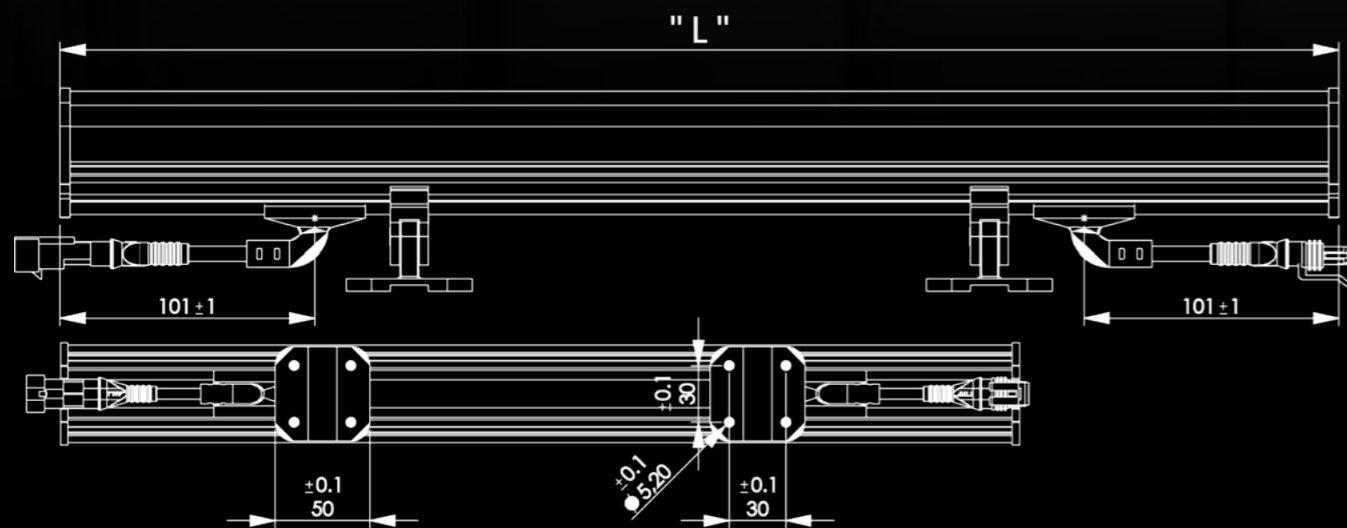

Volans® v2

Volans®, aerodinamik profil tasarımı ve hafifliği sayesinde her mekana kolayca uygulanır. Yüzeyle doğrudan monte edilebilir, uzun ömürlü bir LED aydınlatma çözümü sunar. Kontrolörler, uzaktan yönetim, modüler yapı, IP67 konnektör ve ayarlanabilir ayak gibi özellikler içeren komple çözümleri ile kullanıcıya kolay kullanım deneyimi yaşatır. Volans®, güçlü aydınlatmanın yanı sıra enerji tasarrufu sağlar. Ayrıca, rüzgar, yağmur, toz ve sıcaklığa karşı dayanıklı olabilmesi için polikarbon gövdeye sahip olan Volans, uzun ömürlü aydınlatma sağlarken, yüksek ışık geçirgenliği sayesinde verimliliği maksimumdur. Manyetik özellikli malzemelerle kaplanmış Volans®, iç mekan uygulamalarında kolay montaj özelliği vardır. Neodymyum mıknatıslarla yapılan ilk montaj seçeneği de mevcuttur. Tüm bu özellikleriyle Volans®, sektördeki en yenilikçi ve sürdürülebilir LED aydınlatma çözümlerinden biridir. Volans® v1 ve v2 arasındaki fark boyut farkıdır.

VOLANS[®]v1

VOLANS[®]v2

Volans®v1

Volans®v2

- Volans®v1(24v) : 300mm'den - 3000mm'ye kadar üretilebilir.
- Volans®v2(24v) : 300mm'den - 3000mm'ye kadar üretilebilir.
- Volans®v1(220v) : 500mm'den - 3000mm'ye kadar üretilebilir.
- Volans®v2(220v): 500mm'den - 3000mm'ye kadar üretilebilir.