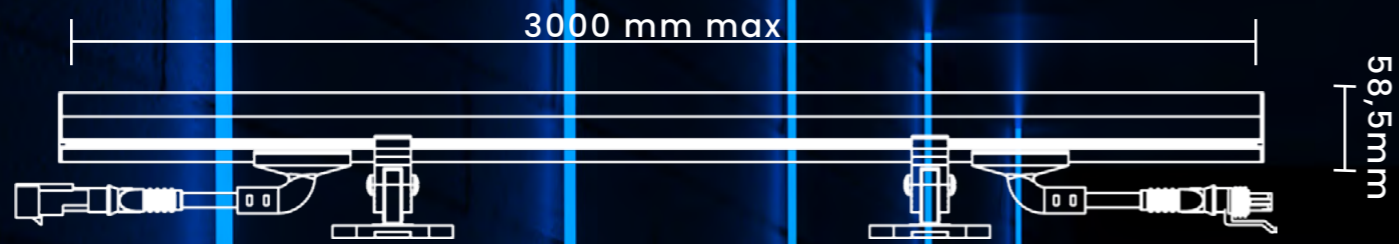

Volans® v2

Vidalı Bağlantı Ayakları

Mıknatıs Bağlantı Ayakları

Volans®, vidalı ve mıknatıslı bağlantı ayakları sayesinde, 2 farklı montaj seçeneği sunar.

Montaj seçeneklerinde kullanılan neodmiyum mıknatıslar, sayesinde manyetik özellikli (demir, nikel, kobalt) malzemelerle kaplanmış olan iç mekan uygulamalarında kolay montaj özelliği sağlamaktadır.

Volans® polikarbon gövde, IP67 standartlarında konnektörler, bağlantı aparatları gibi kilit elemanları zorlu şartların üstesinden gelir. Şeffaf sonlandırma kapaklarının 1mm inceliğindeki tasarımı, ışık geçişini kesintisiz olarak devam ettirir. Böylece karanlık bölgeler oluşturmaz ve metrelerce tek parça olarak görünmesini sağlar.

VOLANS[®]v1

VOLANS[®]v2

Volans®v1

Volans®v2

- Volans®v1(24v) : 300mm'den - 3000mm'ye kadar üretilebilir.
- Volans®v2(24v) : 300mm'den - 3000mm'ye kadar üretilebilir.
- Volans®v1(220v) : 500mm'den - 3000mm'ye kadar üretilebilir.
- Volans®v2(220v): 500mm'den - 3000mm'ye kadar üretilebilir.