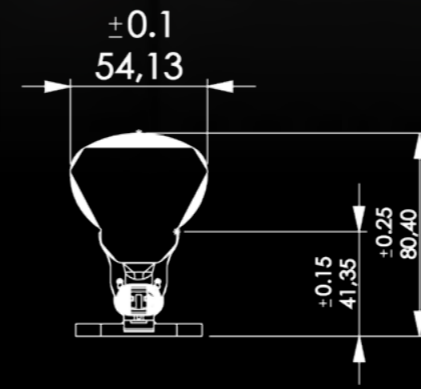

Gövde Malzemesi	Polikarbon
Lens Açısı	117°
Güç Tüketimi	16.5W, 18W, 24W
Işık Kaynağı	LED
Çalışma Voltajı	24V, 36V, 220V
Renk Sıcaklığı	2700K~6500K
CRI	>80
IP Sınıfı	IP67
Işık Akısı (lm)	789lm~ 1722lm

Volans® v1

VOLANS[®]v1

VOLANS[®]v2

Volans®v1

Volans®v2

- Volans®v1(24v) : 300mm'den - 3000mm'ye kadar üretilebilir.
- Volans®v2(24v) : 300mm'den - 3000mm'ye kadar üretilebilir.
- Volans®v1(220v) : 500mm'den - 3000mm'ye kadar üretilebilir.
- Volans®v2(220v): 500mm'den - 3000mm'ye kadar üretilebilir.