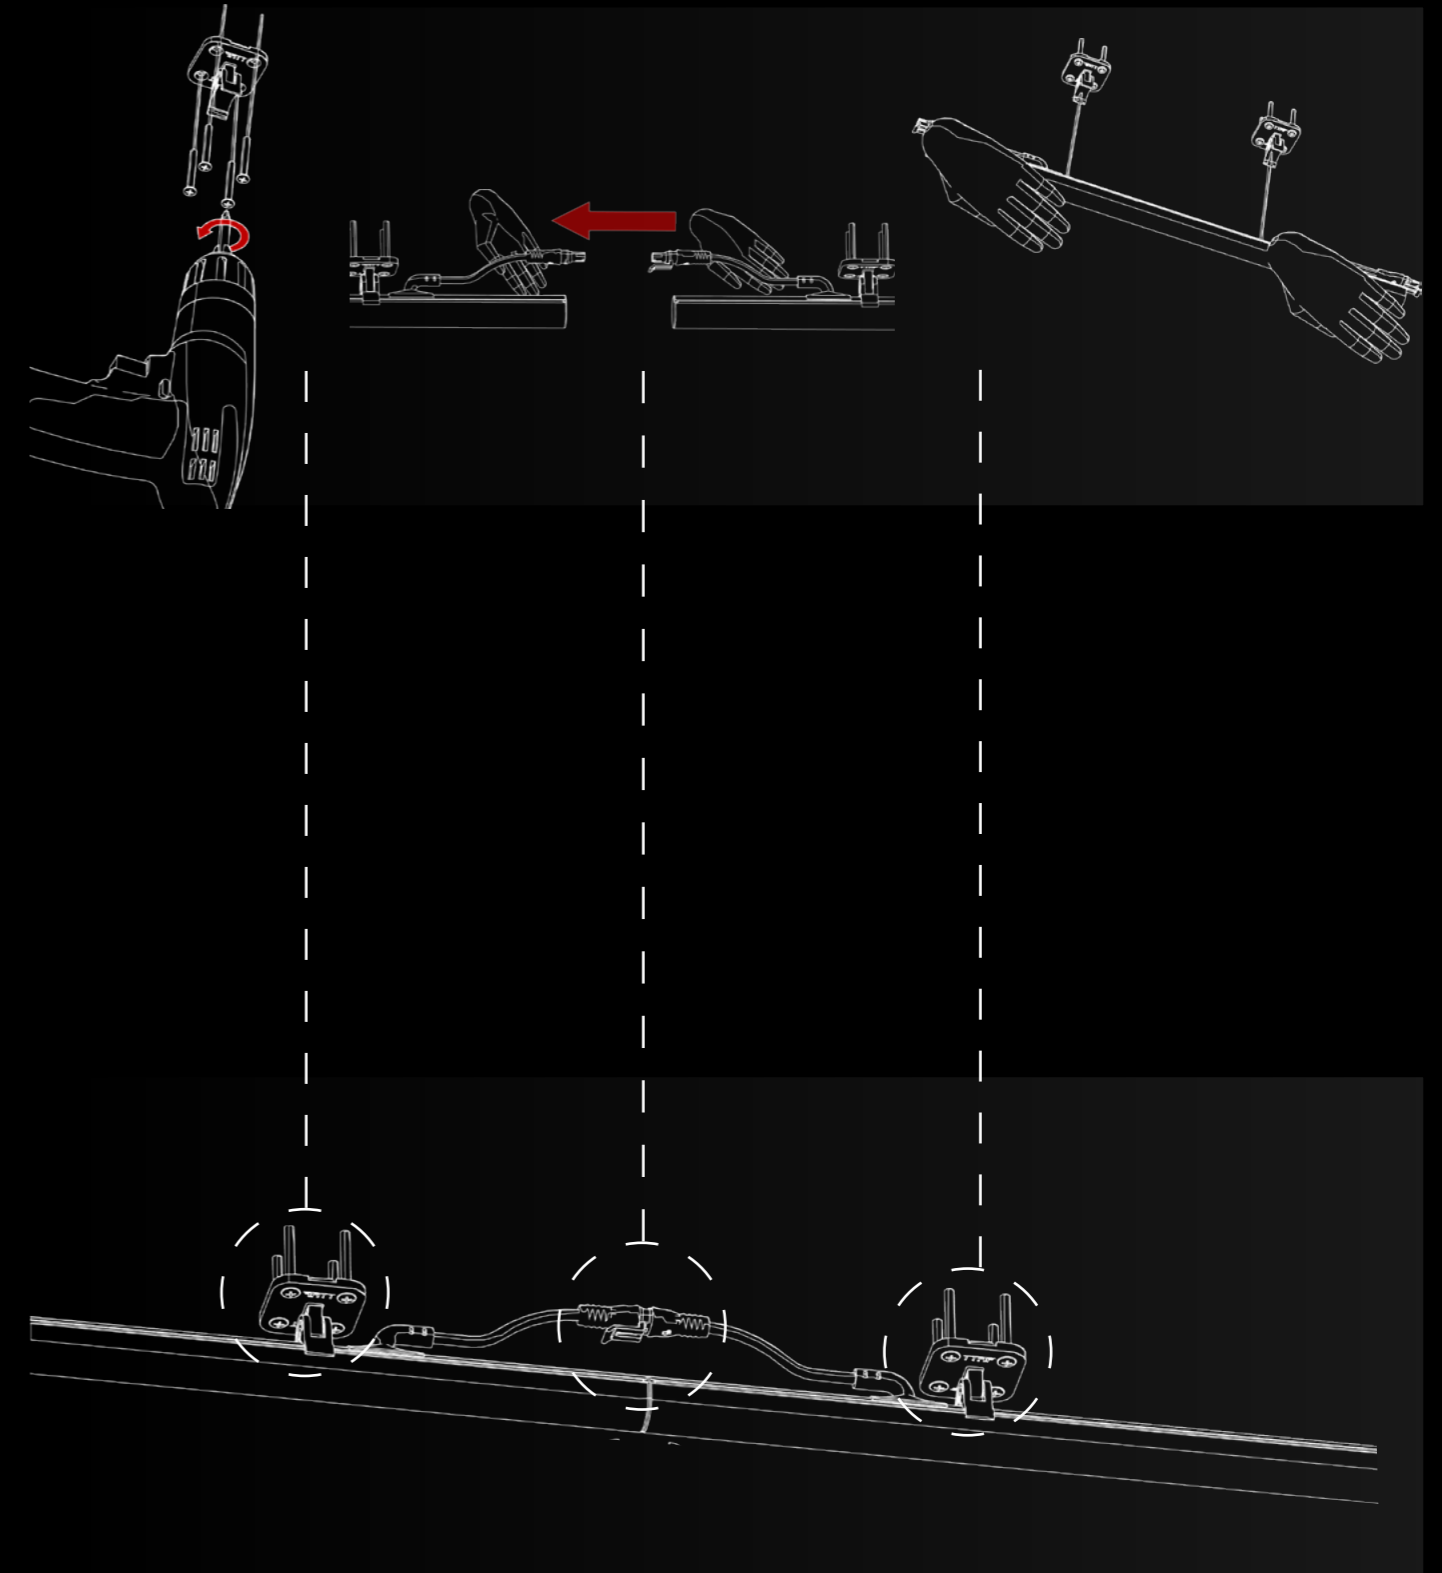

Volans® v2

Volans®, aerodinamik profil tasarımı ve hafifliği sayesinde her mekana kolayca uygulanır. Yüzeyle doğrudan monte edilebilir, uzun ömürlü bir LED aydınlatma çözümü sunar. Kontrolörler, uzaktan yönetim, modüler yapı, IP67 konnektör ve ayarlanabilir ayak gibi özellikler içeren komple çözümleri ile kullanıcıya kolay kullanım deneyimi yaşatır. Volans®, güçlü aydınlatmanın yanı sıra enerji tasarrufu sağlar. Ayrıca, rüzgar, yağmur, toz ve sıcaklığa karşı dayanıklı olabilmesi için polikarbon gövdeye sahip olan Volans, uzun ömürlü aydınlatma sağlarken, yüksek ışık geçirgenliği sayesinde verimliliği maksimumdur. Manyetik özellikli malzemelerle kaplanmış Volans®, iç mekan uygulamalarında kolay montaj özelliği vardır. Neodymyum mıknatıslarla yapılan ilk montaj seçeneği de mevcuttur. Tüm bu özellikleriyle Volans®, sektördeki en yenilikçi ve sürdürülebilir LED aydınlatma çözümlerinden biridir. Volans® v1 ve v2 arasındaki fark boyut farkıdır.

Volans® v2

Vidalı Bağlantı Ayakları

Mıknatıs Bağlantı Ayakları

Volans®, vidalı ve mıknatıslı bağlantı ayakları sayesinde, 2 farklı montaj seçeneği sunar.

Montaj seçeneklerinde kullanılan neodmiyum mıknatıslar, sayesinde manyetik özellikli (demir, nikel, kobalt) malzemelerle kaplanmış olan iç mekan uygulamalarında kolay montaj özelliği sağlamaktadır.

Volans® polikarbon gövde, IP67 standartlarında konnektörler, bağlantı aparatları gibi kilit elemanları zorlu şartların üstesinden gelir. Şeffaf sonlandırma kapaklarının 1mm inceliğindeki tasarımı, ışık geçişini kesintisiz olarak devam ettirir. Böylece karanlık bölgeler oluşturmaz ve metrelerce tek parça olarak görünmesini sağlar.

VOLANS[®]v1

VOLANS[®]v2

Volans®v1

Volans®v2

- Volans®v1(24v) : 300mm'den - 3000mm'ye kadar üretilebilir.
- Volans®v2(24v) : 300mm'den - 3000mm'ye kadar üretilebilir.
- Volans®v1(220v) : 500mm'den - 3000mm'ye kadar üretilebilir.
- Volans®v2(220v): 500mm'den - 3000mm'ye kadar üretilebilir.