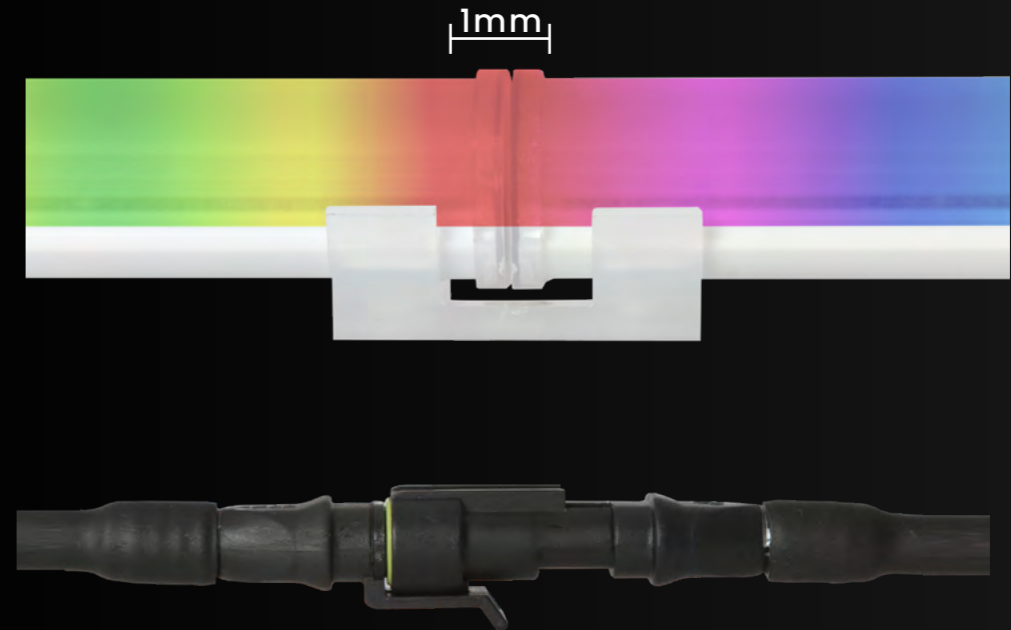

Volans® v2

Volans®, aerodinamik profil tasarımı ve hafifliği sayesinde her mekana kolayca uygulanır. Yüzeyle doğrudan monte edilebilir, uzun ömürlü bir LED aydınlatma çözümü sunar. Kontrolörler, uzaktan yönetim, modüler yapı, IP67 konnektör ve ayarlanabilir ayak gibi özellikler içeren komple çözümleri ile kullanıcıya kolay kullanım deneyimi yaşatır. Volans®, güçlü aydınlatmanın yanı sıra enerji tasarrufu sağlar. Ayrıca, rüzgar, yağmur, toz ve sıcaklığa karşı dayanıklı olabilmesi için polikarbon gövdeye sahip olan Volans, uzun ömürlü aydınlatma sağlarken, yüksek ışık geçirgenliği sayesinde verimliliği maksimumdur. Manyetik özellikli malzemelerle kaplanmış Volans®, iç mekan uygulamalarında kolay montaj özelliği vardır. Neodymyum mıknatıslarla yapılan ilk montaj seçeneği de mevcuttur. Tüm bu özellikleriyle Volans®, sektördeki en yenilikçi ve sürdürülebilir LED aydınlatma çözümlerinden biridir. Volans® v1 ve v2 arasındaki fark boyut farkıdır.

Gövde Malzemesi	Polikarbon
Lens Açısı	117°
Güç Tüketimi	16.5W, 18W, 24W
Işık Kaynağı	LED
Çalışma Voltajı	24V, 36V, 220V
Renk Sıcaklığı	2700K~6500K
CRI	>80
IP Sınıfı	IP67
Işık Akısı (lm)	789lm~ 1722lm

Volans® v1

Volans® v2

Vidalı Bağlantı Ayakları

Mıknatıs Bağlantı Ayakları

Volans®, vidalı ve mıknatıslı bağlantı ayakları sayesinde, 2 farklı montaj seçeneği sunar.

Montaj seçeneklerinde kullanılan neodmiyum mıknatıslar, sayesinde manyetik özellikli (demir, nikel, kobalt) malzemelerle kaplanmış olan iç mekan uygulamalarında kolay montaj özelliği sağlamaktadır.

Volans® polikarbon gövde, IP67 standartlarında konnektörler, bağlantı aparatları gibi kilit elemanları zorlu şartların üstesinden gelir. Şeffaf sonlandırma kapaklarının 1mm inceliğindeki tasarımı, ışık geçişini kesintisiz olarak devam ettirir. Böylece karanlık bölgeler oluşturmaz ve metrelerce tek parça olarak görünmesini sağlar.