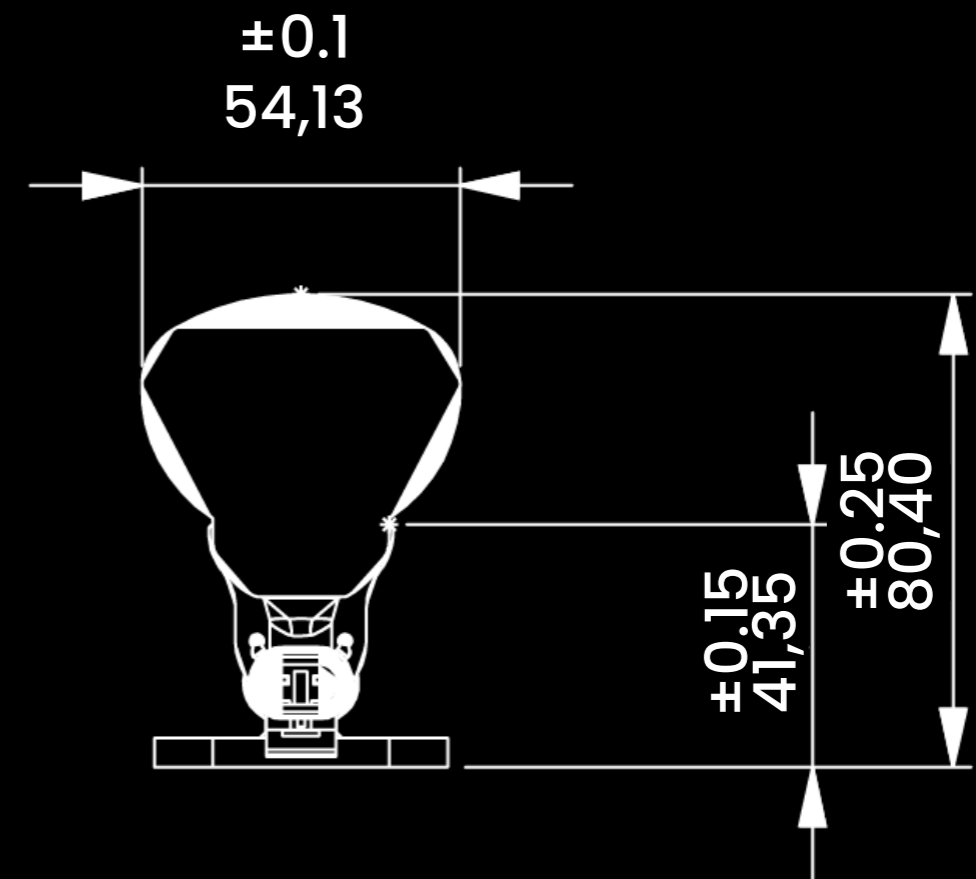

Gövde Malzemesi	Polikarbon
Lens Açısı	117°
Güç Tüketimi	16.5W, 18W, 24W
Işık Kaynağı	LED
Çalışma Voltajı	24V, 36V, 220V
Renk Sıcaklığı	2700K~6500K
CRI	>80
IP Sınıfı	IP67
Işık Akısı (lm)	789lm~ 1722lm

Volans® v1

VOLANS[®]v1

VOLANS[®]v2

Volans®v1

Volans®v2

- Volans®v1(24v) : 300mm'den - 3000mm'ye kadar üretilebilir.
- Volans®v2(24v) : 300mm'den - 3000mm'ye kadar üretilebilir.
- Volans®v1(220v) : 500mm'den - 3000mm'ye kadar üretilebilir.
- Volans®v2(220v): 500mm'den - 3000mm'ye kadar üretilebilir.