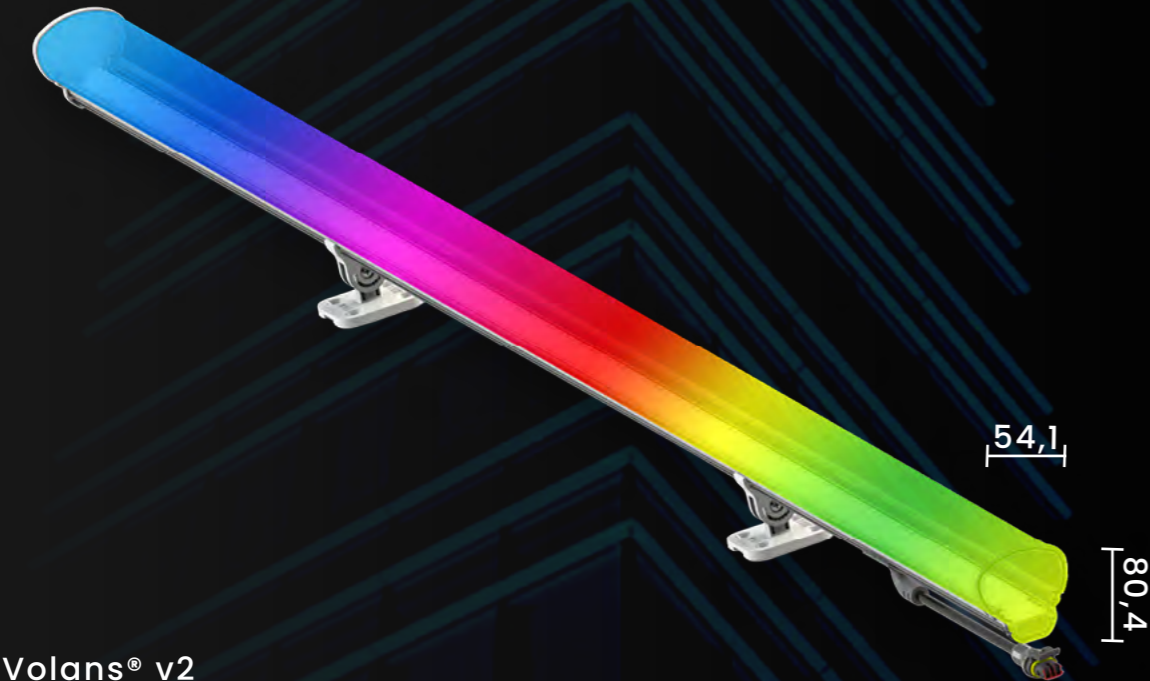

TTAF® | *Volans*® | 2023 v1

TODAY, TOMORROW AND FOREVER...

01 / VOLANS®v1

02 / VOLANS®v2

Volans® v1

Volans®, aerodinamik profil tasarımı ve hafifliği sayesinde her ortama kolayca adapte olur. Yüzeyle doğrudan monte edilebilir, uzun ömürlü bir LED aydınlatma çözümü sunar. Kontrol mekanizması, uzaktan yönetim, modüler yapı, IP67 konnektör ve ayarlanabilir ayak gibi özellikler içeren komple çözümleri kullanıcıya kolay kullanım deneyimi sağlar. Volans®, güçlü aydınlatmanın yanı sıra enerji tasarruf eder. Ayrıca, rüzgar, yağmur, toz ve sıcaklığa karşı dayanıklı olabilmesi için polikarbon gövdeye sahip olan Volans, uzun yıllar boyunca güvenle kullanılır. Tüm bu özellikleriyle Volans®, sektördeki en yenilikçi ve sürdürülebilir LED aydınlatma çözümlerinden biridir. Volans® v1 ve v2 arasındaki fark boyut farkıdır.

Volans® v2

Volans®, aerodinamik profil tasarımı ve hafifliği sayesinde her mekana kolayca uygulanır. Yüzeyle doğrudan monte edilebilir, uzun ömürlü bir LED aydınlatma çözümü sunar. Kontrolörler, uzaktan yönetim, modüler yapı, IP67 konnektör ve ayarlanabilir ayak gibi özellikler içeren komple çözümleri ile kullanıcıya kolay kullanım deneyimi yaşatır. Volans®, güçlü aydınlatmanın yanı sıra enerji tasarrufu sağlar. Ayrıca, rüzgar, yağmur, toz ve sıcaklığa karşı dayanıklı olabilmesi için polikarbon gövdeye sahip olan Volans, uzun ömürlü aydınlatma sağlarken, yüksek ışık geçirgenliği sayesinde verimliliği maksimumdur. Manyetik özellikli malzemelerle kaplanmış Volans®, iç mekan uygulamalarında kolay montaj özelliği vardır. Neodymyum mıknatıslarla yapılan ilk montaj seçeneği de mevcuttur. Tüm bu özellikleriyle Volans®, sektördeki en yenilikçi ve sürdürülebilir LED aydınlatma çözümlerinden biridir. Volans® v1 ve v2 arasındaki fark boyut farkıdır.

Gövde Malzemesi	Polikarbon
Lens Açısı	117°
Güç Tüketimi	16.5W, 18W, 24W
Işık Kaynağı	LED
Çalışma Voltajı	24V, 36V, 220V
Renk Sıcaklığı	2700K~6500K
CRI	>80
IP Sınıfı	IP67
Işık Akısı (lm)	789lm~ 1722lm

Volans® v1