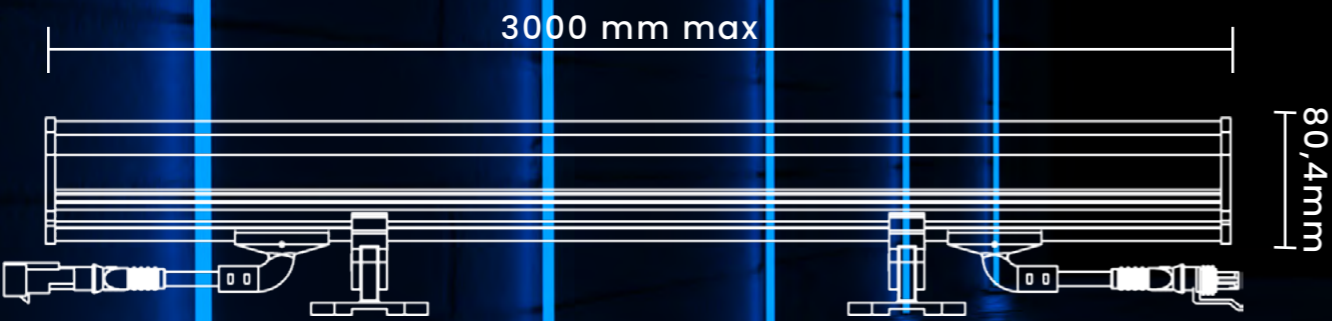

Volans® polikarbon gövde, IP67 standartlarında konnektörler, bağlantı aparatları gibi kilit elemanları zorlu şartların üstesinden gelir. Şeffaf sonlandırma kapaklarının 1mm inceliğindeki tasarımı, ışık geçişini kesintisiz olarak devam ettirir. Böylece karanlık bölgeler oluşturmaz ve metrelerce tek parça olarak görünmesini sağlar.

VOLANS[®]v1

VOLANS[®]v2

Volans®v1

Volans®v2

- Volans®v1(24v) : 300mm'den - 3000mm'ye kadar üretilebilir.
- Volans®v2(24v) : 300mm'den - 3000mm'ye kadar üretilebilir.
- Volans®v1(220v) : 500mm'den - 3000mm'ye kadar üretilebilir.
- Volans®v2(220v): 500mm'den - 3000mm'ye kadar üretilebilir.