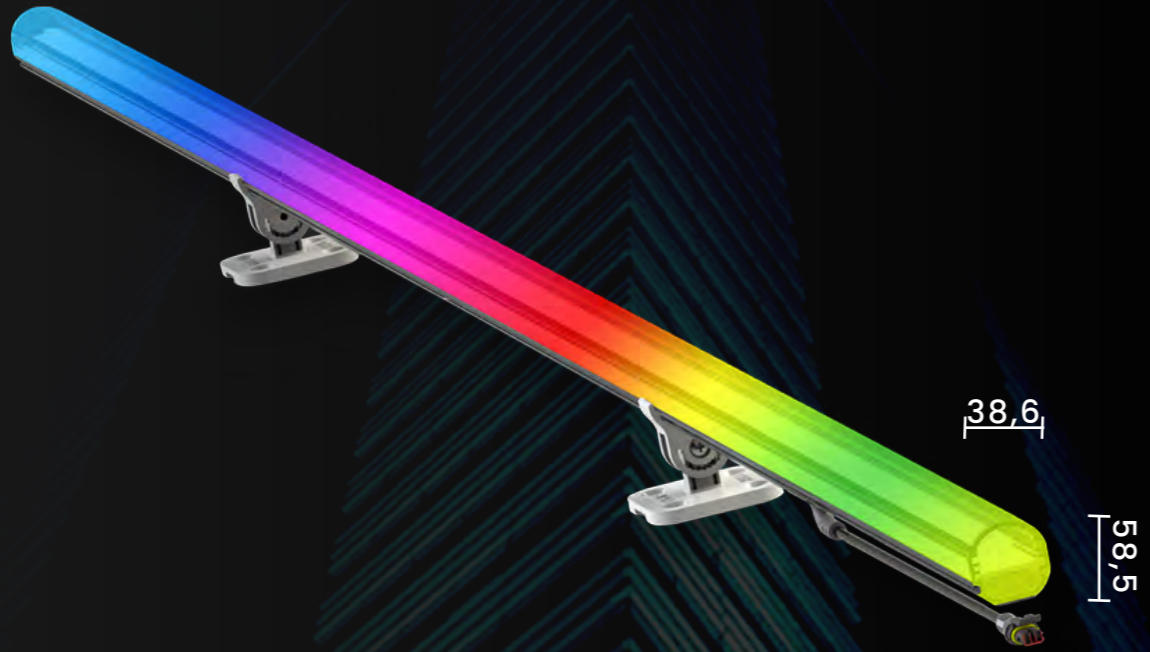

Volans® v1

Vidalı Bağlantı Ayakları

Mıknatıs Bağlantı Ayakları

Volans®, vidalı ve mıknatıslı bağlantı ayakları sayesinde, 2 farklı montaj seçeneği sunar.

Montaj seçeneklerinde kullanılan neodmiyum mıknatıslar, sayesinde manyetik özellikli (demir, nikel, kobalt) malzemelerle kaplanmış olan iç mekan uygulamalarında kolay montaj özelliği sağlamaktadır.

Volans® polikarbon gövde, IP67 standartlarında konnektörler, bağlantı aparatları gibi kilit elemanları zorlu şartların üstesinden gelir. Şeffaf sonlandırma kapaklarının 1mm inceliğindeki tasarımı, ışık geçişini kesintisiz olarak devam ettirir. Böylece karanlık bölgeler oluşturmaz ve metrelerce tek parça olarak görünmesini sağlar.