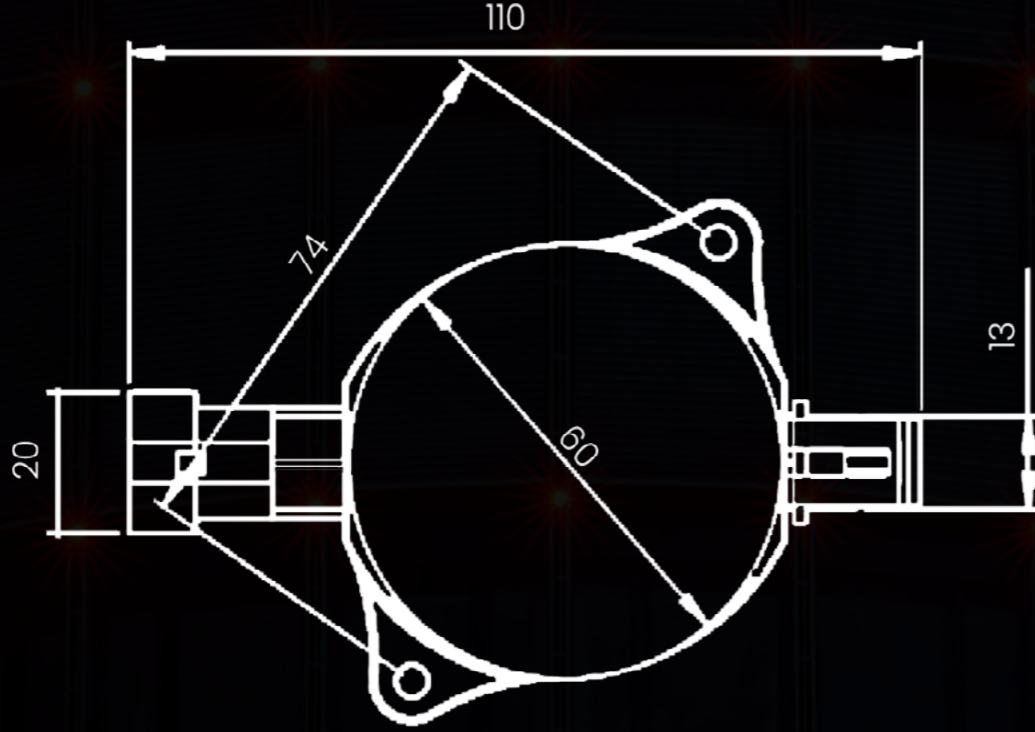

SCORPIUS® Teknik Özellikler