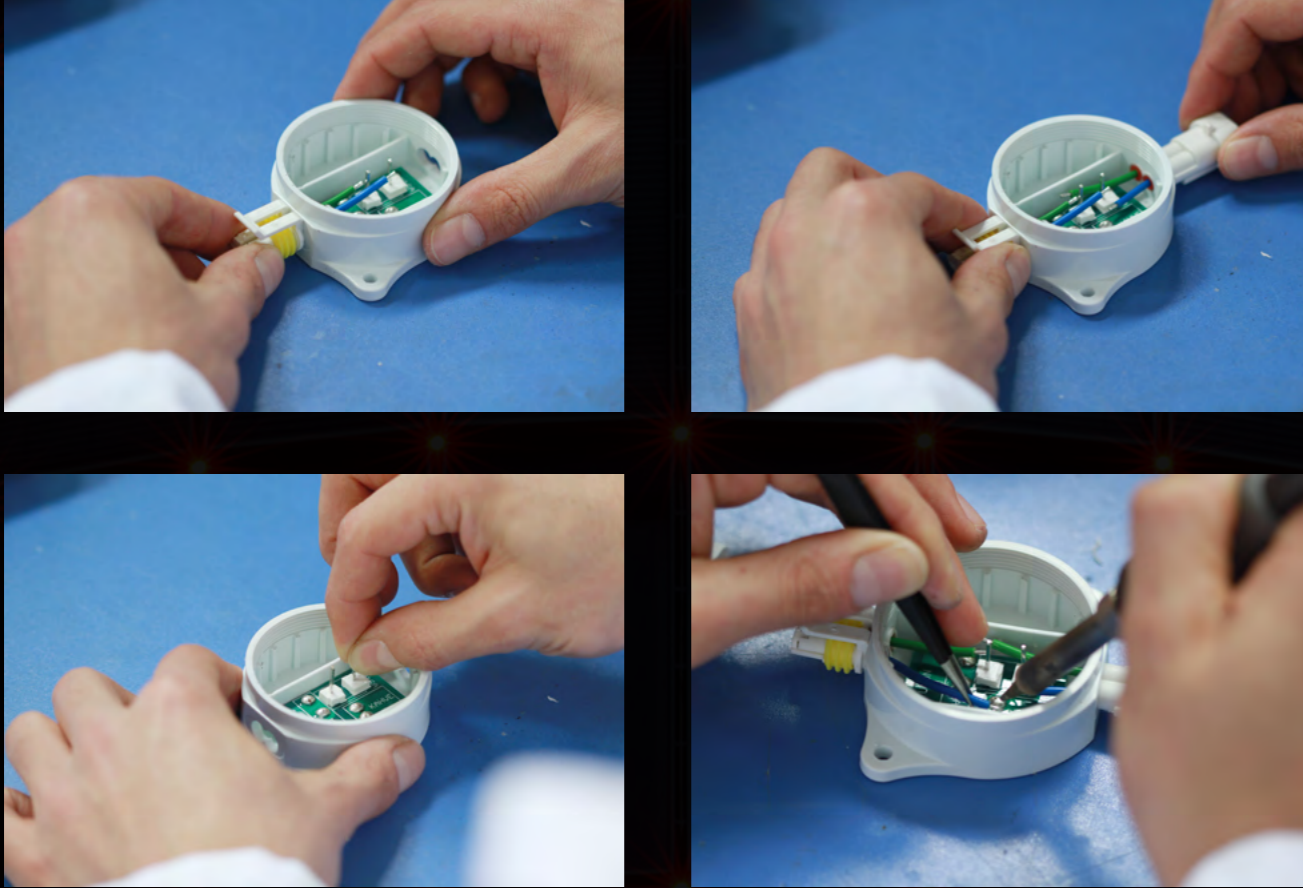

SCORPIUS® İç Yapısı