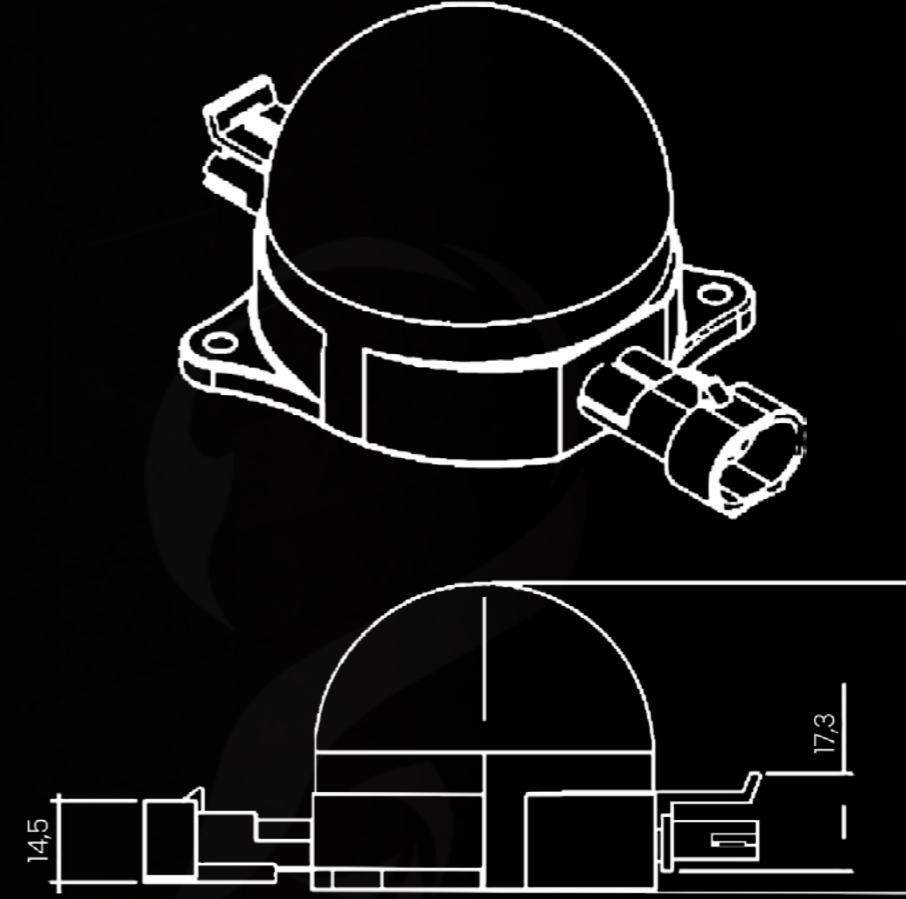

SCORPIUS® Teknik Özellikler