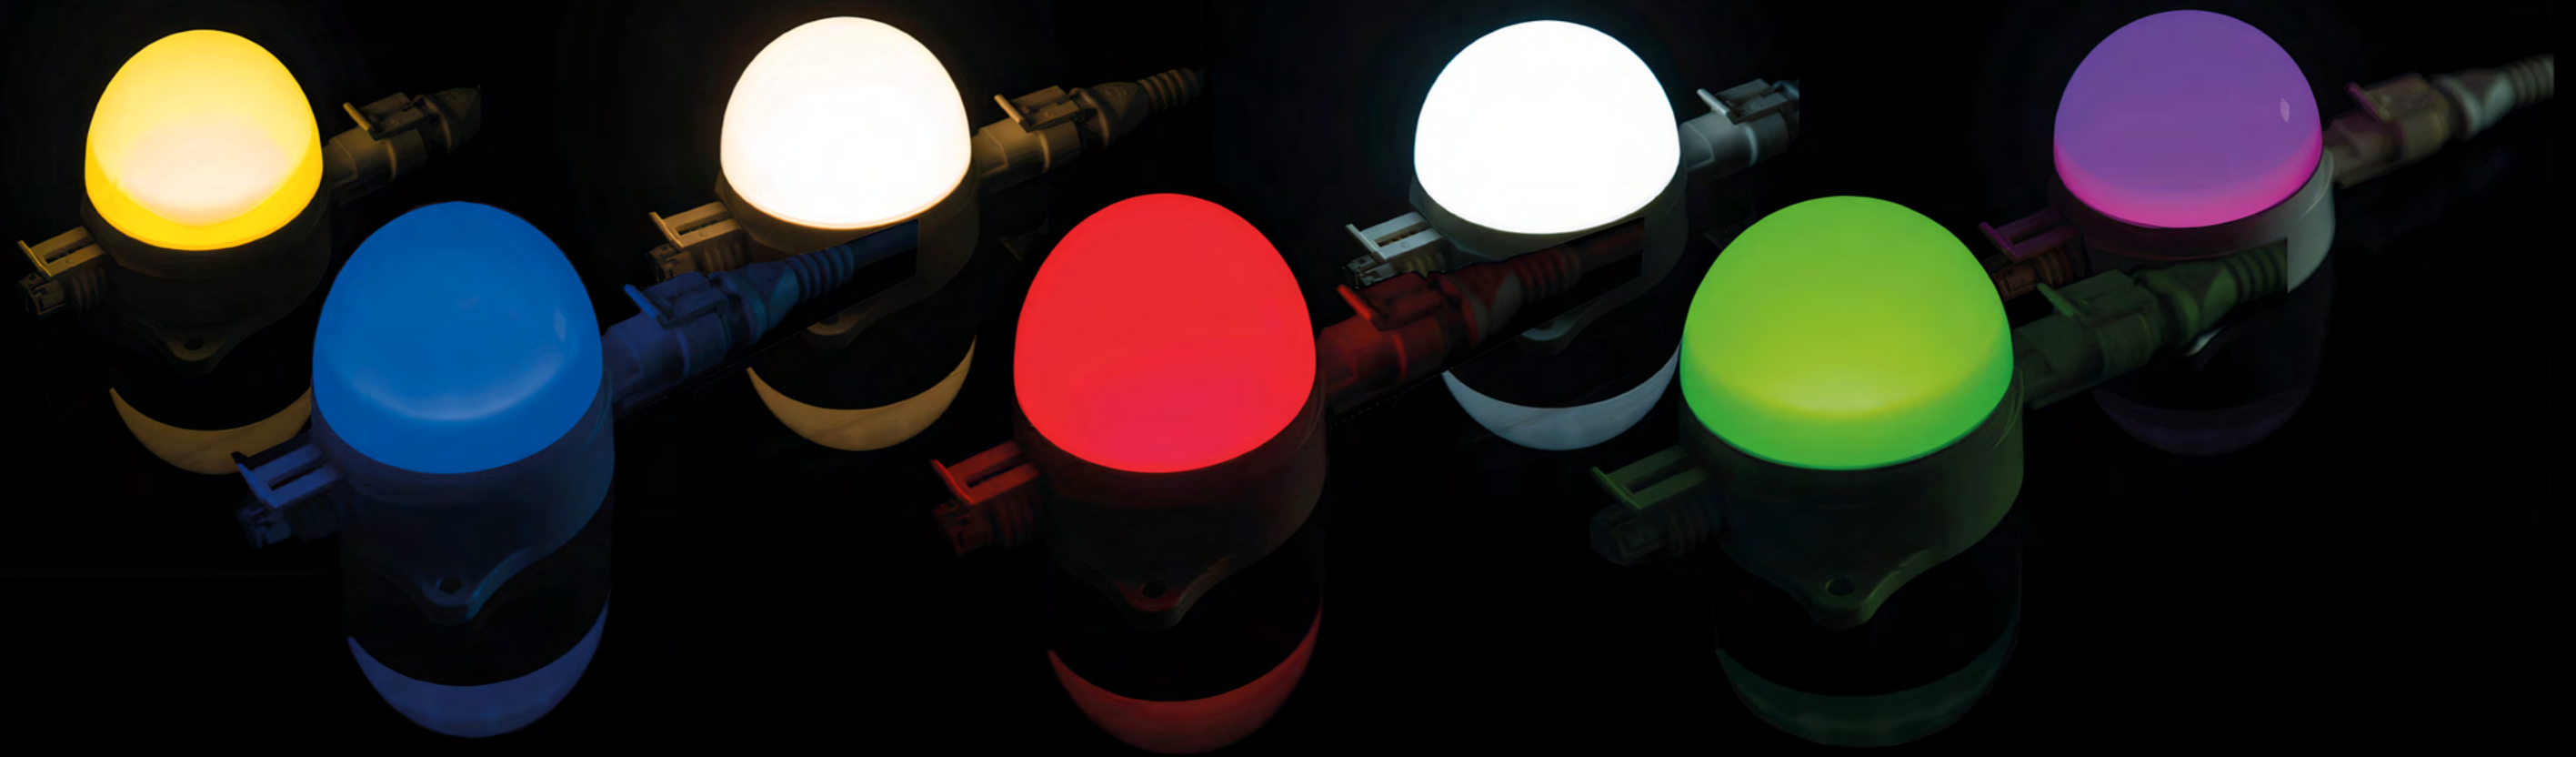

# SCORPIUS®

Scorpius®, termal ve mekanik darbelere karşı dayanıklı polikarbon difüzör ve mühendislik plastiklerinden oluşan bir DOT LED'dir. Hem iç hem dış mekan aydınlatmaları için uygundur. Modüler yapısı, IP67 konnektörleri ve değiştirilebilir kapakları ile öne kullanıcı deneyimini kusursuz hale getirir. Sert iklimlere karşı dayanıklıdır, su, toz ve çamurdan etkilenmez. Kolay montaj edilir ve istenilen aralıkta uygulanır. Değiştirilebilir kapakları sayesinde soğuk beyaz, sıcak beyaz, amber, kırmızı, mavi, yeşil ve mor olmak üzere 7 farklı renk seçeneği sunar. 220 Volt için kablolu bağlantılarda 80 adet, 24 Volt için kablolu bağlantılarda 50 adet arka arkaya eklenebilir. Bütün özellikleriyle her ortama ve talebe sürdürülebilir bir çözüm sağlar.

# SCORPIUS® Teknik Özellikler

Işık Açısı 134° (8 PLANES)  
16 C-PLANES

Işık Verimliliği

95 Lumen/Watt

Işık Kalitesi

CRI: 83,8

Renk Sıcaklığı

6134 K

# SCORPIUS<sup>®</sup> İç Yapısı

Scorpius, polycarbon difüzör ile mühendislik plastiklerinden oluşan gövdesi sayesinde termal ve mekanik darbelere karşı dayanıklıdır.