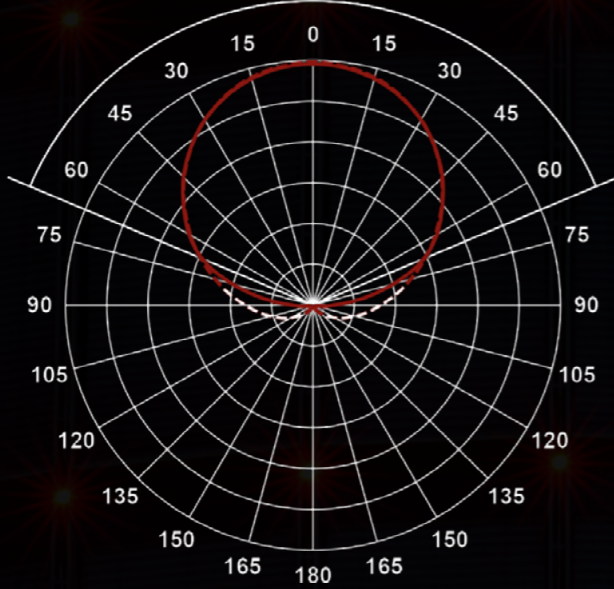

# SCORPIUS® Teknik Özellikler

Işık Açısı 134° (8 PLANES)  
16 C-PLANES

Işık Verimliliği

95 Lumen/Watt

Işık Kalitesi

CRI: 83,8

Renk Sıcaklığı

6134 K